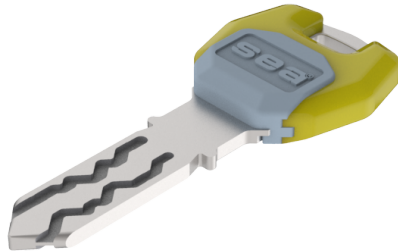

Schlüssel SEA-2

59.002.000.07.27

mit Modulreide Rapsgebl

Die Produkte können von den dargestellten Bildern abweichen

Modulreide
rapsgebl

Färbung
Neusilber, blank

Verwendung

für registrierte Anlagen aller Art mit farbiger Modulreide für Organisationszwecke. Für Türen mit Zylinderpanzerung geeignet.

Lieferumfang

- 1 Schlüssel

Bestelloptionen

Gravurarbeiten siehe Zusatzformular Mediendefinition

Mögliche Eigenschaften

Merkmale

- System: SEA-2
- Art: standard
- Modulreide: rapsgebl
- Färbung: Neusilber, blank
- Active Safety: ohne