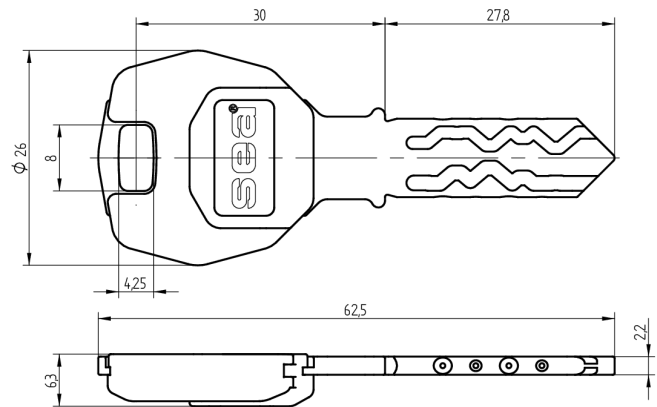

Schlüssel SEA-2

59.002.000.07.27

mit Modulreide Rapsgebl

Die Produkte können von den dargestellten Bildern abweichen

Modulreide
rapsgebl

Färbung
Neusilber, blank

Verwendung

für registrierte Anlagen aller Art mit farbiger Modulreide für Organisationszwecke. Für Türen mit Zylinderpanzerung geeignet.

Lieferumfang

- 1 Schlüssel

Bestelloptionen

Gravurarbeiten siehe Zusatzformular Mediendefinition

Mögliche Eigenschaften

Merkmale

- System: SEA-2
- Art: standard
- Modulreide: rapsgebl
- Färbung: Neusilber, blank
- Active Safety: ohne