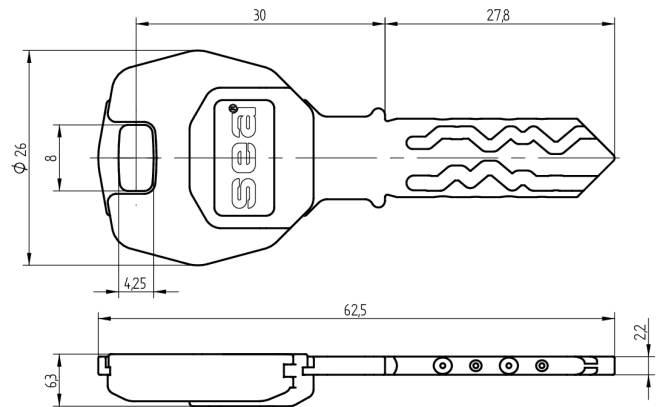

Schlüssel SEA-2

59.002.000.02.27

mit Modulreide Rubinrot

Die Produkte können von den dargestellten Bildern abweichen

Modulreide
rubinrot

Färbung
Neusilber, blank

Verwendung

für registrierte Anlagen aller Art mit farbiger Modulreide für Organisationszwecke. Für Türen mit Zylinderpanzerung geeignet.

Lieferumfang

- 1 Schlüssel

Bestelloptionen

Gravurarbeiten siehe Zusatzformular Mediendefinition

Mögliche Eigenschaften

Merkmale

- System: SEA-2
- Art: standard
- Modulreide: rubinrot
- Färbung: Neusilber, blank
- Active Safety: ohne