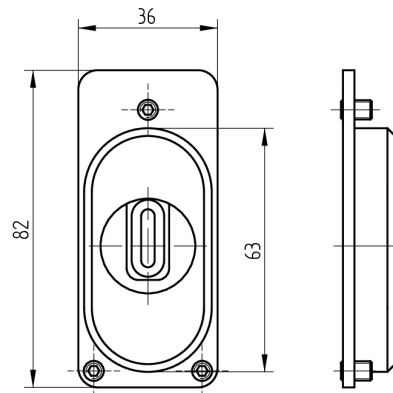

## Zylinderabdeckung

11.203.00.00.27.00.99

zu ES2 Aussenschild, 22-27mm

 Die Produkte können von den dargestellten Bildern abweichen

### Verwendung

Für die Montage am Aussenschild ES2.

### Beschreibung

Schützt den mechatronischen Zylinder gegen Abdrücken, Abdrehen, Aufbohren und Herausziehen. Die passende Zylinderabdeckung wird in Abhängigkeit des Zylinderüberstandes (Abmessung Türblatt bis Vorderkante Zylinder) ausgewählt.