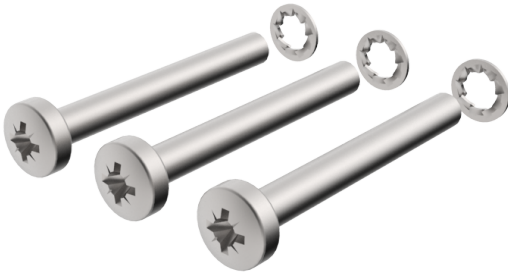

Schraubenset

11.208.00.00.77.00.00

zu ES1/ES2-Garnitur, Türblattstärke 68-77mm

Die Produkte können von den dargestellten Bildern abweichen

Verwendung

Für die Verschraubung der Beschlagsgarnituren ES1 / ES2.

Beschreibung

Linsenschrauben M6 Die passende Länge der Schrauben wird in Abhängigkeit der Türblattstärke ausgewählt.

Lieferumfang

- 3 Schrauben
- 3 Sicherungsscheiben

Mögliche Eigenschaften

Merkmale

- Garniturart: Schraubenset