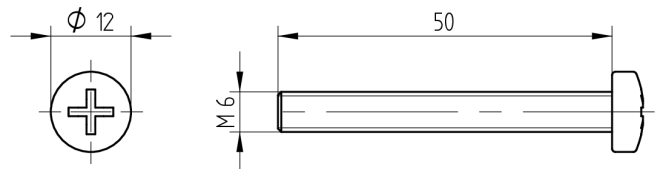

Schraubenset

11.208.00.00.77.00.00

zu ES1/ES2-Garnitur, Türblattstärke 68-77mm

Die Produkte können von den dargestellten Bildern abweichen

Verwendung

Für die Verschraubung der Beschlagsgarnituren ES1 / ES2.

Beschreibung

Linsenschrauben M6 Die passende Länge der Schrauben wird in Abhängigkeit der Türblattstärke ausgewählt.

Lieferumfang

- 3 Schrauben
- 3 Sicherungsscheiben

Mögliche Eigenschaften

Merkmale

- Garniturart: Schraubenset