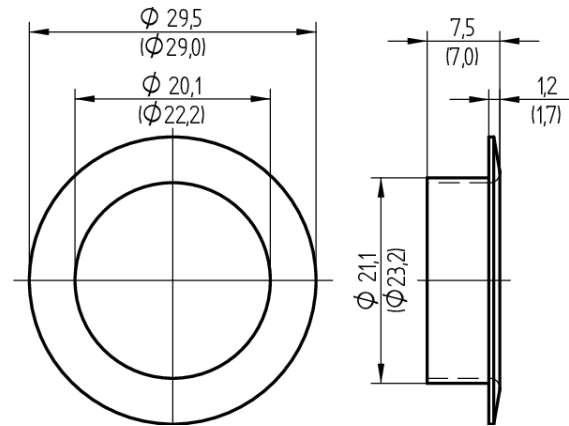

Aufsteckrosette

T09.512.001.00

Ø29.5/Ø20.1x7.5mm zu Möbel- und Apparatzyylinder

Die Produkte können von den dargestellten Bildern abweichen

Verwendung

T09.512.001.00 für Verschluss-Zylinder 04.020.VV. /
T09.512.003.00 für Aufbauzylinder 04.022.VV. und
Zentralverschluss-Zylinder 04.096.00. sowie Verschluss-
Zylinder 04.102.VV.

Lieferumfang

- 1 Aufsteckrosette

Baugleiche Ausführungen

- T09.512.003.00 - Ø29/Ø22.2x7

Merkmale

- Art: Aufsteckrosette