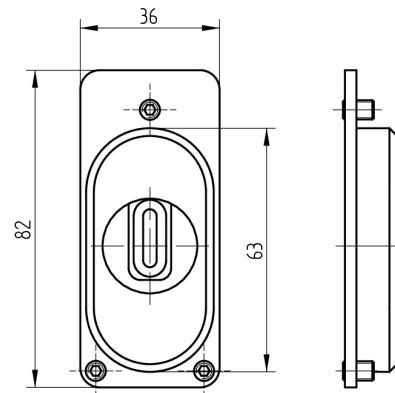

Zylinderabdeckung

11.203.00.00.22.00.99

zu ES2 Aussenschild, 17-22mm

Die Produkte können von den dargestellten Bildern abweichen

Verwendung

Für die Montage am Aussenschild ES2.

Beschreibung

Schützt den mechatronischen Zylinder gegen Abdrücken, Abdrehen, Aufbohren und Herausziehen. Die passende Zylinderabdeckung wird in Abhängigkeit des Zylinderüberstandes (Abmessung Türblatt bis Vorderkante Zylinder) ausgewählt.

Lieferumfang

- 1 Zylinderabdeckung

Mögliche Eigenschaften

Merkmale

- Garniturart: Zylinderabdeckung