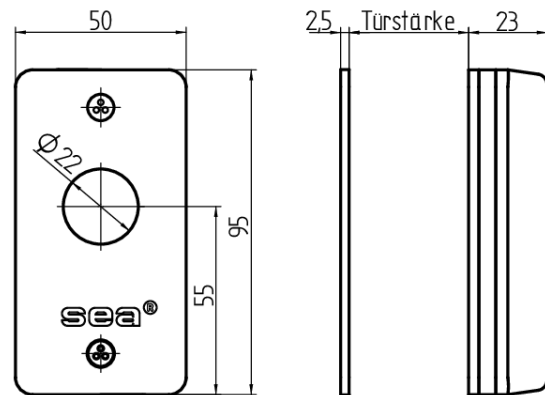

Aussenrosette komplett

T09.557.110.55

B=50mm, für Aussenbefestigung zu Türzylinder

Die Produkte können von den dargestellten Bildern abweichen

Farbe
matt verchromt

Merkmale

- Art: Aussenrosette
- Befestigungsart: 2-Löcher
- Überstand:
- Farbe: matt verchromt