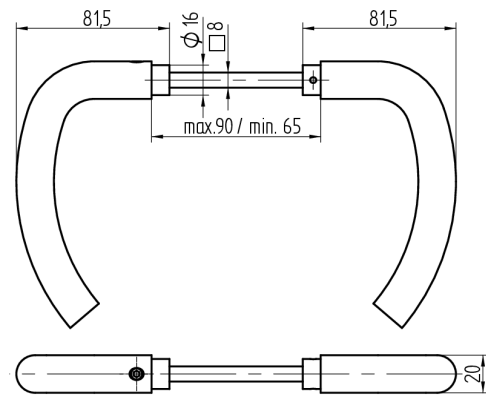

Drückerpaar

11.205.02.00.00.00

Heso-Dorn 8x105, Form 5062 DF16mm

Die Produkte können von den dargestellten Bildern abweichen

Verwendung

Passendes Drückerpaar für Schildern der Artikelgruppen
11.201.00 / 11.202.00 / 11.203.00

Beschreibung

Drückerpaar zum Öffnen respektive Aufziehen von Türen.

Lieferumfang

- 1 Drückerpaar inklusive Vierkant 8 x 105mm

Mögliche Eigenschaften

Merkmale

- Garniturart: Drücker/Knopf