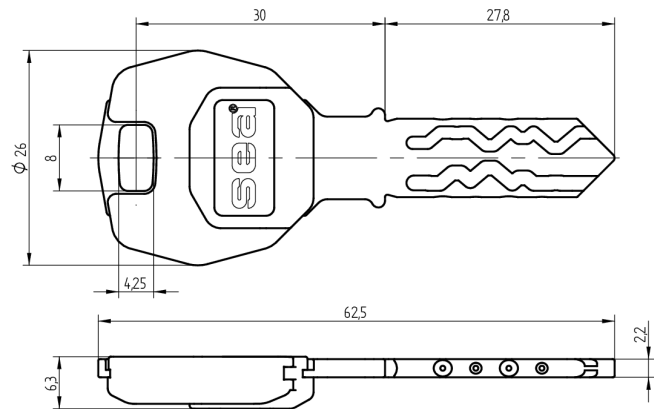

Schlüssel SEA-3

59.003.000.04.27

mit Modulreide Tiefschwarz

Die Produkte können von den dargestellten Bildern abweichen

Modulreide
tiefschwarz

Färbung
Neusilber, blank

Verwendung

für registrierte Anlagen komplexer Art mit farbiger Modulreide für Organisationszwecke. Für Türen mit Zylinderpanzerung geeignet.

Lieferumfang

- 1 Schlüssel

Bestelloptionen

Gravurarbeiten siehe Zusatzformular Mediendefinition

Mögliche Eigenschaften

Merkmale

- System: SEA-3
- Art: standard
- Modulreide: tiefschwarz
- Färbung: Neusilber, blank
- Active Safety: ohne