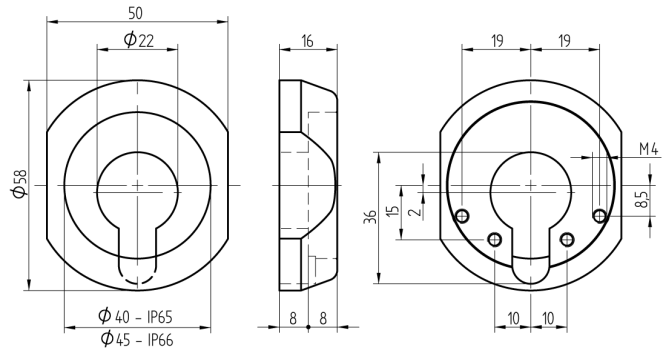

Sicherheitsrosette RZ 22mm

63.999.05.02.00.00.27

zu Knauf Ø40, IP 65

Die Produkte können von den dargestellten Bildern abweichen

Verwendung

Für den Schutz des Knaufmoduls gegen ein Abdrücken / Abbrechen

Beschreibung

Die Sicherheitsrosette schützt den Knauf gegen den Angriff von Vandalen, damit dieser nicht ohne weiteres abgedrückt oder abgeschlagen werden kann.

Lieferumfang

- 1 Sicherheitsrosette

Baugleiche Ausführungen

- 63.999.05.03.00.00.27 - zu Knaufmodul IP 66, Ø45

Merkmale

- Zylinderprofil: RZ 22mm