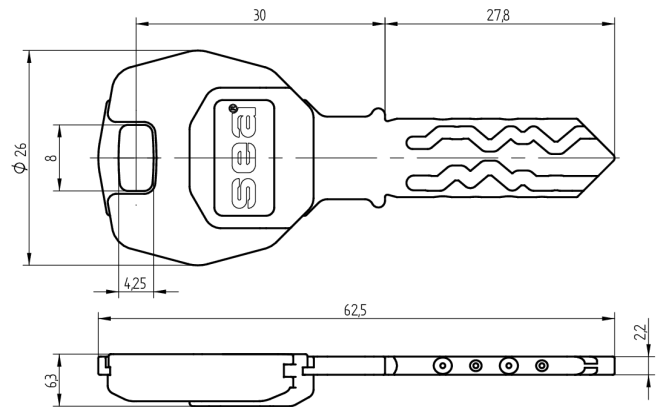

## Schlüssel SEA-2

59.002.000.06.27

mit Modulreide Grünbraun

Die Produkte können von den dargestellten Bildern abweichen

Modulreide  
grünbraun

Färbung  
Neusilber, blank