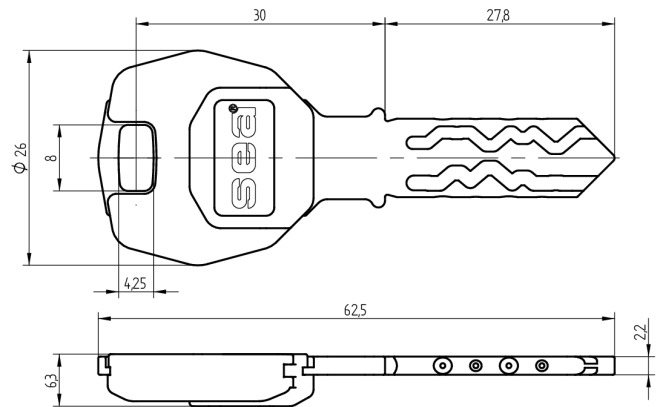

Schlüssel SEA-2

59.002.000.01.27

mit Modulreide Silbergrau

Die Produkte können von den dargestellten Bildern abweichen

Modulreide
silbergrau

Färbung
Neusilber, blank

Verwendung

für registrierte Anlagen aller Art mit farbiger Modulreide für Organisationszwecke. Für Türen mit Zylinderpanzerung geeignet.

Lieferumfang

- 1 Schlüssel

Bestelloptionen

Gravurarbeiten siehe Zusatzformular Mediendefinition

Mögliche Eigenschaften

Merkmale

- System: SEA-2
- Art: standard
- Modulreide: silbergrau
- Färbung: Neusilber, blank
- Active Safety: ohne