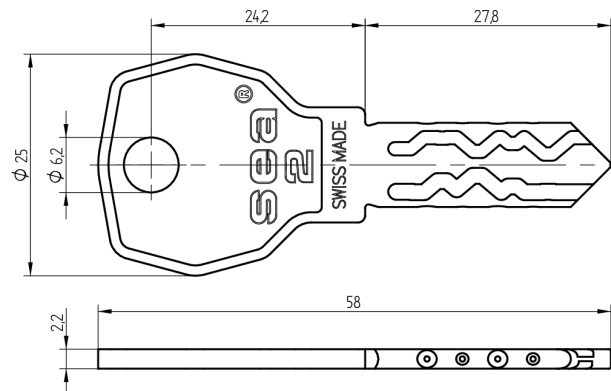

Schlüssel SEA-2

59.002.000.27.27

Die Produkte können von den dargestellten Bildern abweichen

Färbung
Neusilber, blank

Verwendung

für registrierte Anlagen aller Art

Lieferumfang

- 1 Schlüssel

Bestelloptionen

Gravurarbeiten siehe Zusatzformular Mediendefinition

Mögliche Eigenschaften

Merkmale

- System: SEA-2
- Art: standard
- Modulreihe: keine
- Färbung: Neusilber, blank
- Active Safety: ohne