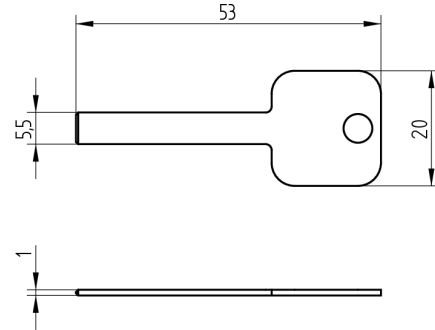

Batteriefachschlüssel schmal

14.711.01.00.00.00

zu DIGI-Grip für Entriegelung Batteriefach

 Die Produkte können von den dargestellten Bildern abweichen

Verwendung

Für die Öffnung des Batteriefaches

Lieferumfang

- 1 Batteriefachschlüssel

Merkmale

- Art: Serviceset
- Bauform: schmal