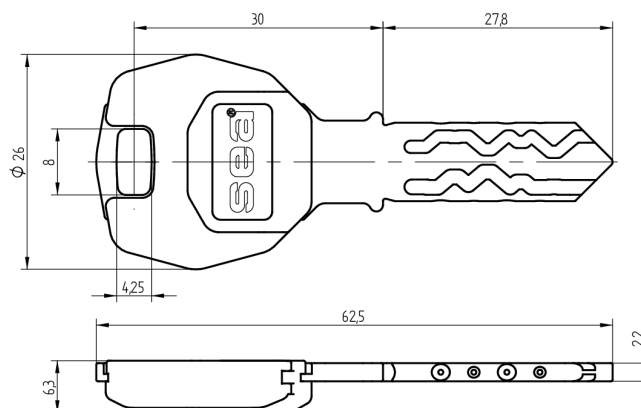

Clé SEA-3

59.003.000.02.27

avec tête en couleur rouge rubis

Les produits peuvent différer des images présentées

Couleurs de tête
rouge rubis

Couleurs
maillechort
brillant

Utilisation

pour installations de fermeture enregistrées et complexes avec tête en couleur pour l'organisation. Appropriée pour des portes avec blindage du cylindre.

Matériel livré

- 1 clé

Options de commande

Travaux de gravure cf. formulaire supplémentaire «Définition des médias»

Propriétés possibles

Caractéristiques

- Système: SEA-3
- Modèle: standard
- Couleurs de tête: rouge rubis
- Couleurs: maillechort brillant
- Active Safety: sans