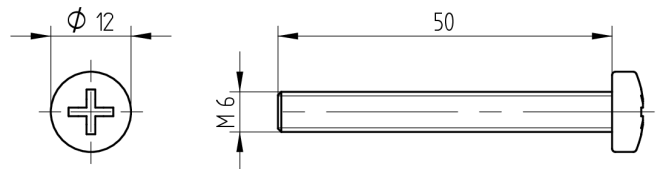

Schraubenset

11.208.00.00.67.00.00

zu ES1/ES2-Garnitur, Türblattstärke 58-67mm

 Die Produkte können von den dargestellten Bildern abweichen

Verwendung

Für die Verschraubung der Beschlagsgarnituren ES1 / ES2.

Beschreibung

Linsenschrauben M6 Die passende Länge der Schrauben wird in Abhängigkeit der Türblattstärke ausgewählt.

Lieferumfang

- 3 Schrauben
- 3 Sicherungsscheiben

Mögliche Eigenschaften

Merkmale

- Garniturart: Schraubenset