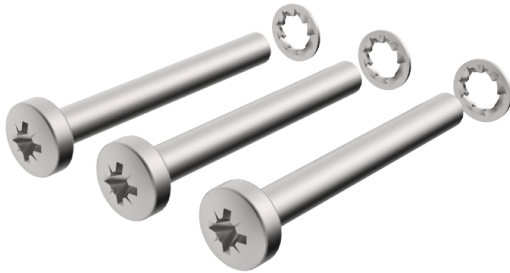

Schraubenset

11.208.00.00.67.00.00

zu ES1/ES2-Garnitur, Türblattstärke 58-67mm

 Die Produkte können von den dargestellten Bildern abweichen

Verwendung

Für die Verschraubung der Beschlagsgarnituren ES1 / ES2.

Beschreibung

Linsenschrauben M6 Die passende Länge der Schrauben wird in Abhängigkeit der Türblattstärke ausgewählt.

Lieferumfang

- 3 Schrauben
- 3 Sicherungsscheiben

Mögliche Eigenschaften

Merkmale

- Garniturart: Schraubenset