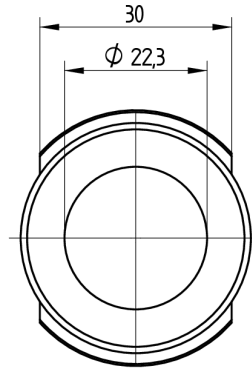

Rosetteneinsatz

T09.546.111.00

zu Klapprossette schwer 11-14mm

Die Produkte können von den dargestellten Bildern abweichen

Farbe
matt vernickelt

Merkmale

- Art: Rosetteneinsatz
- Befestigungsart:
- Überstand:
- Farbe: matt vernickelt