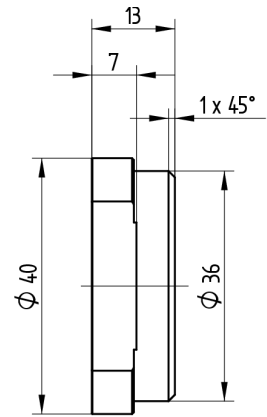

Rosetteneinsatz

T09.546.111.00

zu Klapprossette schwer 11-14mm

Die Produkte können von den dargestellten Bildern abweichen

Farbe
matt vernickelt

Merkmale

- Art: Rosetteneinsatz
- Befestigungsart:
- Überstand:
- Farbe: matt vernickelt