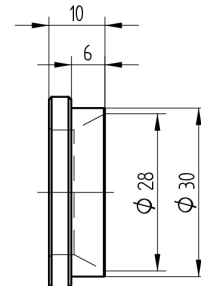

Auswärts-Zylinderrosette

11.202.00.00.18.00.27

zu ES1 Aussenschild, 14-18mm

 Die Produkte können von den dargestellten Bildern abweichen

Verwendung

Für die Montage am Aussenschild ES1.

Beschreibung

Schützt den mechatronischen Zylinder gegen Abdrücken und Abdrehen. Die passende Zylinderrosette wird in Abhängigkeit des Zylinderüberstandes (Abmessung Türblatt bis Vorderkante Zylinder) ausgewählt.

Lieferumfang

- 1 Zylinderrosette

Mögliche Eigenschaften

Merkmale

- Garniturart: Zylinderrosette