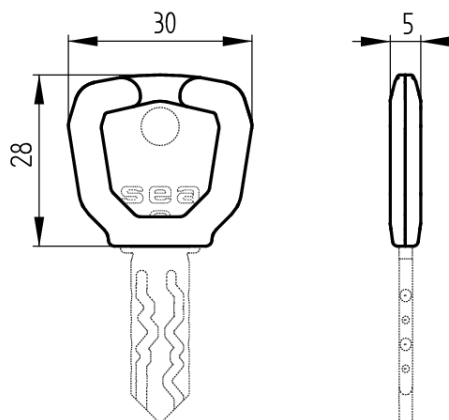

Schlüssel-Farbkappe SEA-2/3

T09.582.006.03

RAL 5015 Himmelblau 2 Stück (1 Paar) für 1 Schlüssel

 Die Produkte können von den dargestellten Bildern abweichen

Verwendung

Aufschnappbare Farbkappen für mechanische Schlüssel in den Systemen SEA-2 und SEA-3, als Organisationshilfsmittel

Lieferumfang

- 2 Farbkappen (1 Paar) für 1 Schlüssel

Merkmale

- Farbe: RAL 5015 Himmelblau