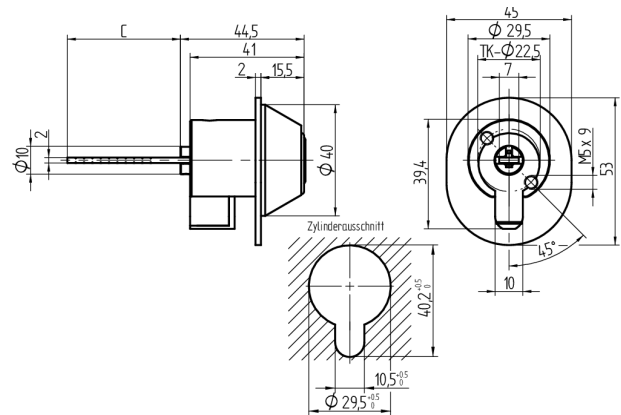

Aussenzylinder

11.330.00.00.00.00

1x360°, mit Triebarm Mitnehmer 41mm

Die Produkte können von den dargestellten Bildern abweichen

Farbe
matt vernickelt

Verwendung

Für Stangenschlösser und aufgesetzte Fallen-, Riegel- oder Kastenschlösser.

Beschreibung

Der im Zylinder integrierte Lesekopf liest die auf dem Schlüssel programmierten Rechte aus. Bei positiven Zutrittsrechten wird ein im Zylindersteg eingelassener, elektrisch betätigter Verriegelungsbolzen zurückgezogen. Der Zylinder wird somit für die Drehbewegung freigegeben.

Lieferumfang

- 1 Aussenzylinder mit Flachbandkabel 23cm
- 1 Rosette
- 1 Befestigungsplatte
- Inklusive Befestigungsmaterial

Mögliche Eigenschaften

Merkmale

- Art: Ø29.5mm, mit Rosette
- Bohrschutz: ohne
- Farbe: matt vernickelt