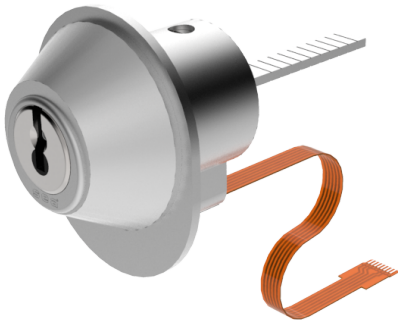

Aussenzylinder

11.330.00.00.00.00

1x360°, mit Triebarm Mitnehmer 41mm

Die Produkte können von den dargestellten Bildern abweichen

Farbe
matt vernickelt

Verwendung

Für Stangenschlösser und aufgesetzte Fallen-, Riegel- oder Kastenschlösser.

Beschreibung

Der im Zylinder integrierte Lesekopf liest die auf dem Schlüssel programmierten Rechte aus. Bei positiven Zutrittsrechten wird ein im Zylindersteg eingelassener, elektrisch betätigter Verriegelungsbolzen zurückgezogen. Der Zylinder wird somit für die Drehbewegung freigegeben.

Lieferumfang

- 1 Aussenzylinder mit Flachbandkabel 23cm
- 1 Rosette
- 1 Befestigungsplatte
- Inklusive Befestigungsmaterial

Mögliche Eigenschaften

Merkmale

- Art: Ø29.5mm, mit Rosette
- Bohrschutz: ohne
- Farbe: matt vernickelt