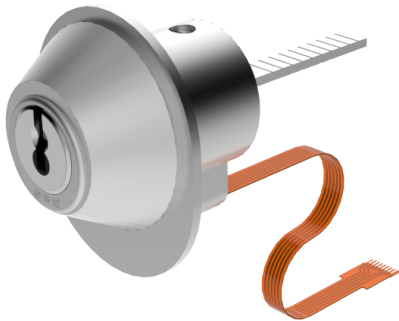

Aussenzylinder

11.330.00.00.96.00.00

1x360°, mit Triebarm Mitnehmer 96mm

Die Produkte können von den dargestellten Bildern abweichen

Farbe
matt vernickelt

Verwendung

Für Stangenschlösser und aufgesetzte Fallen-, Riegel- oder Kastenschlösser.

Beschreibung

Der im Zylinder integrierte Lesekopf liest die auf dem Schlüssel programmierten Rechte aus. Bei positiven Zutrittsrechten wird ein im Zylindersteg eingelassener, elektrisch betätigter Verriegelungsbolzen zurückgezogen. Der Zylinder wird somit für die Drehbewegung freigegeben.

Lieferumfang

- 1 Aussenzylinder mit Flachbandkabel 23cm
- 1 Rosette
- 1 Befestigungsplatte
- Inklusive Befestigungsmaterial

Mögliche Eigenschaften

Merkmale

- Art: Ø29.5mm, mit Rosette
- Bohrschutz: ohne
- Farbe: matt vernickelt