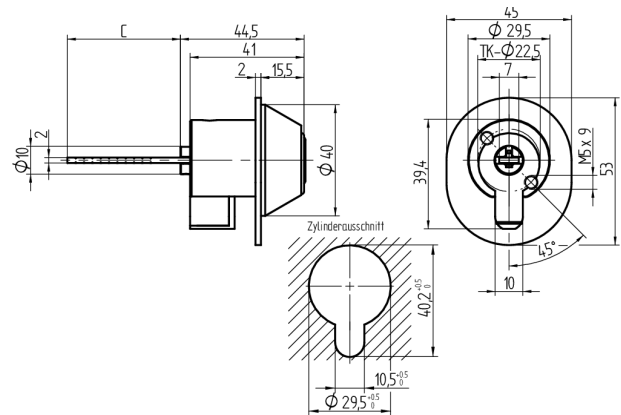

Aussenzylinder

11.330.00.00.96.00.00

1x360°, mit Triebarm Mitnehmer 96mm

Die Produkte können von den dargestellten Bildern abweichen

Farbe
matt vernickelt

Verwendung

Für Stangenschlösser und aufgesetzte Fallen-, Riegel- oder Kastenschlösser.

Beschreibung

Der im Zylinder integrierte Lesekopf liest die auf dem Schlüssel programmierten Rechte aus. Bei positiven Zutrittsrechten wird ein im Zylindersteg eingelassener, elektrisch betätigter Verriegelungsbolzen zurückgezogen. Der Zylinder wird somit für die Drehbewegung freigegeben.

Lieferumfang

- 1 Aussenzylinder mit Flachbandkabel 23cm
- 1 Rosette
- 1 Befestigungsplatte
- Inklusive Befestigungsmaterial

Mögliche Eigenschaften

Merkmale

- Art: Ø29.5mm, mit Rosette
- Bohrschutz: ohne
- Farbe: matt vernickelt