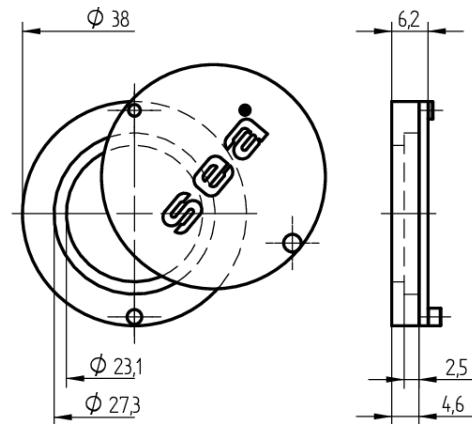

Rosette mit Schiebedeckel

T09.549.006.00

Ø38mm

Die Produkte können von den dargestellten Bildern abweichen

Verwendung

für Verschluss-Zylinder mit Gewindefestigung 06.145.00. / 06.149.00. / 06.246.00. / 06.246.01. / 06.249.00. / 06.249.01.

Lieferumfang

- 1 Rosette mit Schiebedeckel

Merkmale

- Art: Ø38mm