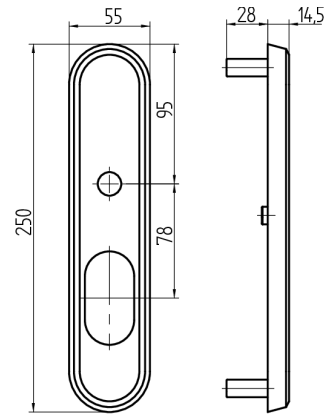

Aussenlangschild ES2 RZ78

11.203.00.00.78.00.99

für Drückerbedienung DF 16mm, ohne Zylinderabdeckung

Die Produkte können von den dargestellten Bildern abweichen

Verwendung

Das Aussenschild wird bei der Verwendung von einem Einsteckschloss mit Rundzylinder-Ausschnitt und einem Lochabstand von 78mm eingesetzt.

Beschreibung

Einsetzbar an einbruchhemmenden Türen der Klassen RC2 (WK2). Der Schliesszylinder wird durch eine Zylinderabdeckung geschützt.

Lieferumfang

- 1 Grundplatte
- 1 Aussenschild

Zubehör

11.202.00.01.78.00.99 Aussenlangschild ES1 RZ78 für Knopfbedienung

11.205.02.00.00.00.00 Drückerpaar Heso-Dorn 8x105, Form 5062

11.205.00.00.53.00.99 Knopf Ø53mm, Form 5827

11.203.00.00.12.00.99 Zylinderabdeckung zu ES2 Aussenschild, 7-12mm

Mögliche Eigenschaften

Baugleiche Ausführungen

- 11.203.00.01.78.00.99 - für Knopfbedienung

Merkmale

- Garniturart: Aussenlangschild ES2