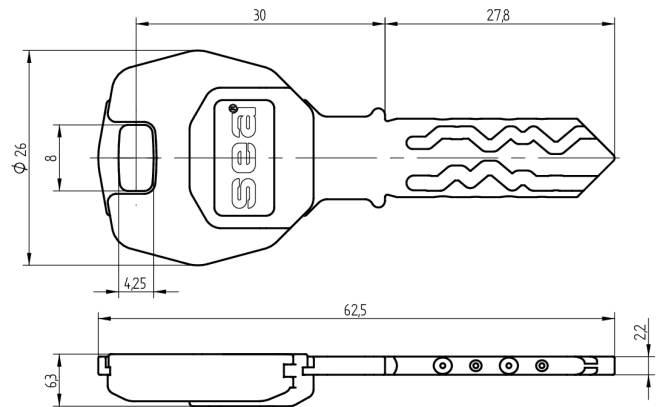

Schlüssel SEA-2

59.002.000.05.27

mit Modulreide Minzgrün

Die Produkte können von den dargestellten Bildern abweichen

Modulreide
minzgrün

Färbung
Neusilber, blank

Verwendung

für registrierte Anlagen aller Art mit farbiger Modulreide für Organisationszwecke. Für Türen mit Zylinderpanzerung geeignet.

Lieferumfang

- 1 Schlüssel

Bestelloptionen

Gravurarbeiten siehe Zusatzformular Mediendefinition

Mögliche Eigenschaften

Merkmale

- System: SEA-2
- Art: standard
- Modulreide: minzgrün
- Färbung: Neusilber, blank
- Active Safety: ohne