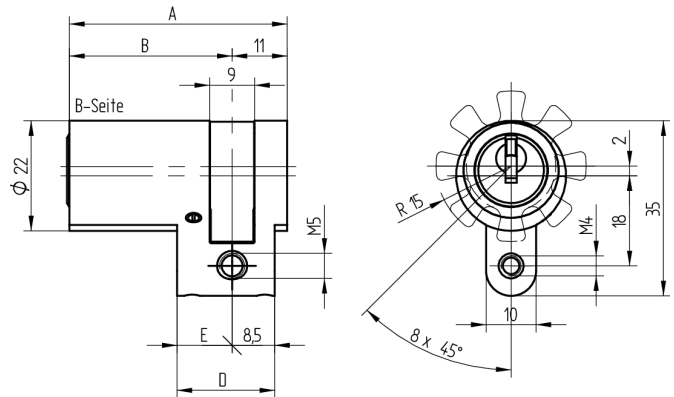

Halbzylinder

01.043.00.35.00.00.00

verstellbar 8 x 45°

Die Produkte können von den dargestellten Bildern abweichen

Mitnehmer
Standard

Farbe
matt vernickelt

Verwendung

für 22mm Einsteckschlösser, aufgesetzte Schlösser, Sonderschlösser sowie vorgeschaltete Schlüsselschalter

Lieferumfang

- 1 Halbzylinder
- 1 Stulpschraube T09.623.002.62

Mögliche Eigenschaften

Baugleiche Ausführungen

- 01.043.04.WW.00.YY.ZZ - Multilock
- 01.043.19.WW.00.YY.ZZ - schmaler Mitnehmer
- 01.043.31.WW.00.YY.ZZ - blind
- 01.043.43.WW.00.YY.ZZ - Freilauf

Merkmale

- Zylinderprofil: RZ 22mm
- Stegdimeension: standard
- Mitnehmer: Standard
- Funktion: standard
- Mass B (mm): 67.5
- Active Safety: ohne
- Bohrschutz: ohne
- Farbe: matt vernickelt