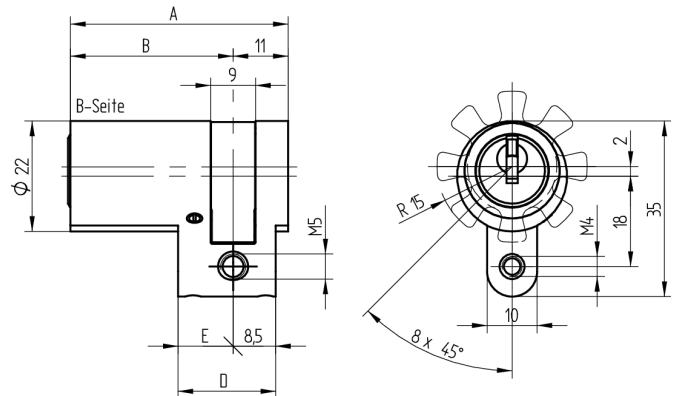

Demi-cylindre

01.043.00.40.00.00.22

Les produits peuvent différer des images présentées

Entraîneur standard

Couleur laiton poli

Utilisation

pour 22mm serrures à mortaiser, serrures en applique, serrures spéciales et interrupteurs à clé

Matériel livré

- 1 demi-cylindre
- 1 vis de fixation T09.623.002.62

Propriétés possibles

De construction identique

- 01.043.04.WW.00.YY.ZZ
- 01.043.19.WW.00.YY.ZZ Halbzylinder

Caractéristiques

- Profil du cylindre: 22mm (RZ)
- Dimension du palier: standard
- Entraîneur: standard
- Fonction: standard
- Dimension B (mm): 72.5
- Active Safety: sans
- Anti-perforation: sans
- Couleur: laiton poli