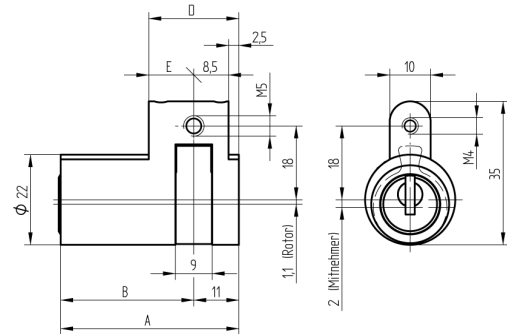

Halbzylinder

01.043.16.25.00.00.00

Steg nach oben verstellbar 8 x 45°

Die Produkte können von den dargestellten Bildern abweichen

Mitnehmer
Standard

Farbe
matt vernickelt

Merkmale

- Zylinderprofil: RZ 22mm
- Stegdimension: nach oben
- Mitnehmer: Standard
- Funktion: standard
- Mass B (mm): 57.5
- Active Safety: ohne
- Bohrschutz: ohne
- Farbe: matt vernickelt