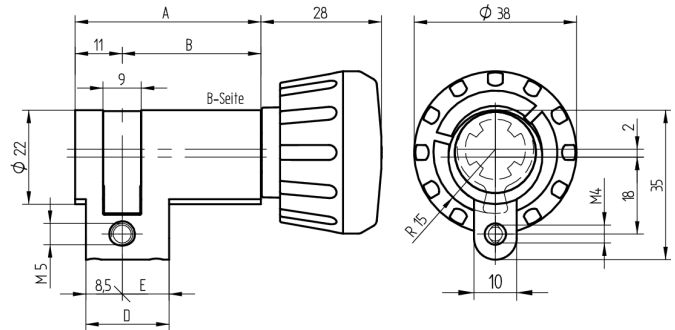

## Demi-cylindre à bouton

01.060.00.05.00.01.00

Bouton Ø30mm

Les produits peuvent différer des images présentées

Couleur  
nickelé mat

### Matériel livré

- 1 demi-cylindre à bouton
- 1 vis de fixation T09.623.002.62

### Caractéristiques

- Bouton: Bouton Ø30mm
- Couleur: nickelé mat
- Profil du cylindre: 22mm (RZ)
- Dimension B (mm): 37.5