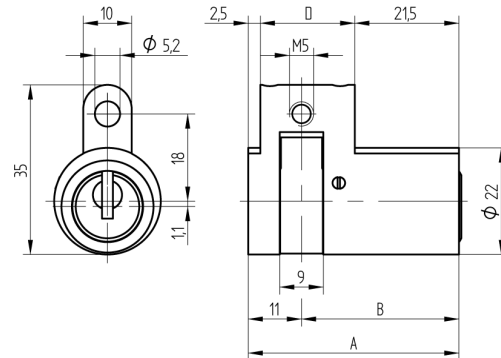

Halbzylinder

01.043.24.00.00.00

Steg nach oben Hug Schlüsselrohrdepot Ø48mm verstellbar 8 x 45°

Die Produkte können von den dargestellten Bildern abweichen

Mitnehmer
Standard

Farbe
matt vernickelt

Merkmale

- Zylinderprofil: RZ 22mm
- Stegdimension: nach oben
- Mitnehmer: Standard
- Funktion: standard
- Mass B (mm): 32.5
- Active Safety: ohne
- Bohrschutz: ohne
- Farbe: matt vernickelt