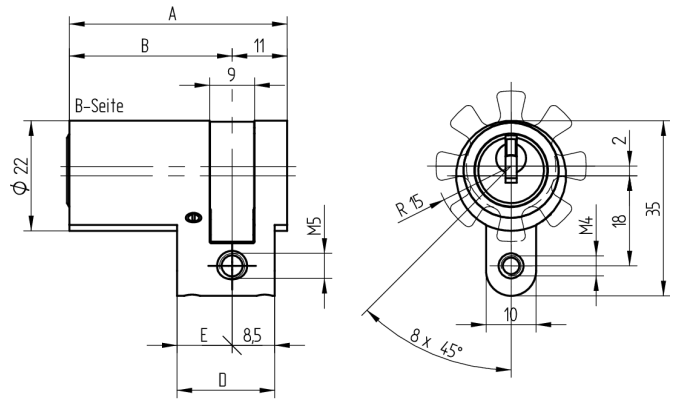

## Halbzylinder

01.043.AA.05.00.00.00

AS verstellbar 8 x 45°, mit Active Safety (AS)

Die Produkte können von den dargestellten Bildern abweichen

Mitnehmer  
Standard

Active Safety  
mit

Farbe  
matt vernickelt

### Lieferumfang

- 1 Halbzylinder
- 1 Stulpschraube T09.623.002.62

### Merkmale

- Zylinderprofil: RZ 22mm
- Stegdimeension: standard
- Mitnehmer: Standard
- Funktion: standard
- Mass B (mm): 37.5
- Active Safety: mit
- Bohrschutz: ohne
- Farbe: matt vernickelt