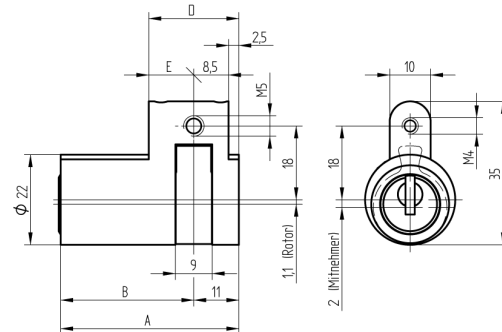

## Halbzylinder

01.043.16.50.00.00.11

Steg nach oben verstellbar 8 x 45°

Die Produkte können von den dargestellten Bildern abweichen

Mitnehmer  
Standard

Farbe  
glanz verchromt

### Merkmale

- Zylinderprofil: RZ 22mm
- Stegdimension: nach oben
- Mitnehmer: Standard
- Funktion: standard
- Mass B (mm): 82.5
- Active Safety: ohne
- Bohrschutz: ohne
- Farbe: glanz verchromt