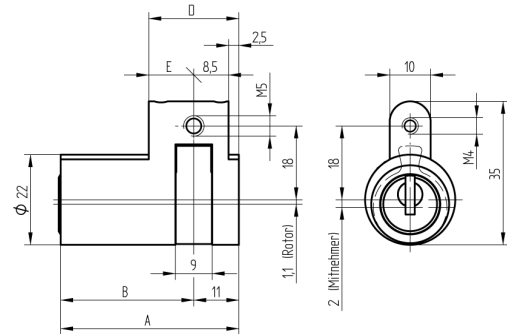

Halbzylinder

01.043.16.50.00.00.00

Steg nach oben verstellbar 8 x 45°

Die Produkte können von den dargestellten Bildern abweichen

Mitnehmer
Standard

Farbe
matt vernickelt

Merkmale

- Zylinderprofil: RZ 22mm
- Stegdimension: nach oben
- Mitnehmer: Standard
- Funktion: standard
- Mass B (mm): 82.5
- Active Safety: ohne
- Bohrschutz: ohne
- Farbe: matt vernickelt