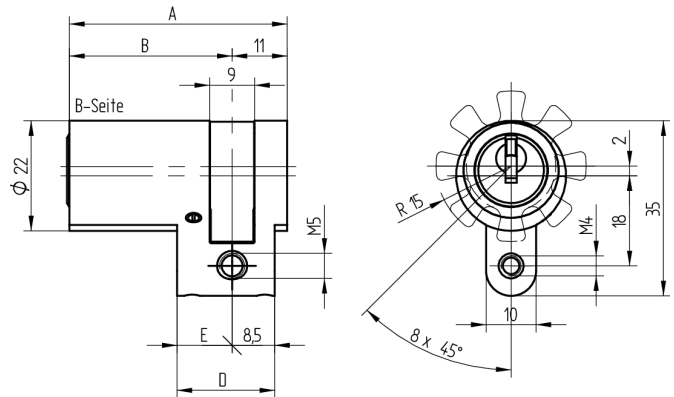

Halbzylinder

01.043.AA.00.00.00.44

AS verstellbar 8 x 45°, mit Active Safety (AS)

Die Produkte können von den dargestellten Bildern abweichen

Mitnehmer
Standard

Active Safety
mit

Farbe
schwarz

Verwendung

für 22mm Einsteckschlösser, aufgesetzte Schlösser,
Sonderverschlüsse sowie vorgerichtete Schlüsselschalter

Lieferumfang

- 1 Halbzylinder
- 1 Stulpschraube T09.623.002.62

Mögliche Eigenschaften

Baugleiche Ausführungen

- 01.043.04.WW.00.YY.ZZ - Multilock
- 01.043.19.WW.00.YY.ZZ - schmaler Mitnehmer
- 01.043.31.WW.00.YY.ZZ - blind
- 01.043.43.WW.00.YY.ZZ - Freilauf

Merkmale

- Zylinderprofil: RZ 22mm
- Stegdimension: standard
- Mitnehmer: Standard
- Funktion: standard
- Mass B (mm): 32.5
- Active Safety: mit
- Bohrschutz: ohne
- Farbe: schwarz