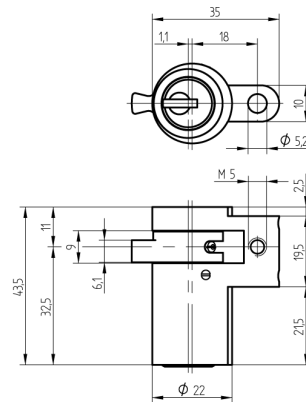

Halbzylinder

01.043.06.10.00.00.00

Zylinder 1x360°, Mitnehmer 270°

Die Produkte können von den dargestellten Bildern abweichen

Farbe
matt vernickelt

Merkmale

- Zylinderprofil: RZ 22mm
- Stegdimension: standard
- Mitnehmer: Zylinder 1x360°, Mitnehmer 270°
- Funktion: standard
- Mass B (mm): 42.5
- Active Safety: ohne
- Bohrschutz: ohne
- Farbe: matt vernickelt