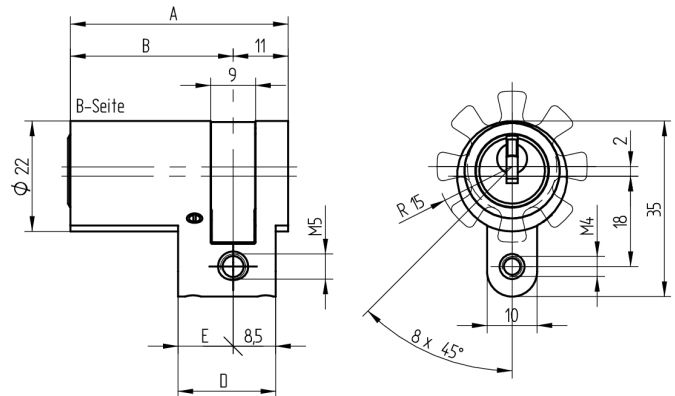

Halbzylinder

01.043.00.90.00.00.44

Die Produkte können von den dargestellten Bildern abweichen

Mitnehmer
Standard

Farbe
schwarz

Verwendung

für 22mm Einsteckschlösser, aufgesetzte Schlösser, Sonderverschlüsse sowie vorgerichtete Schlüsselschalter

Lieferumfang

- 1 Halbzylinder
- 1 Stulpschraube T09.623.002.62

Mögliche Eigenschaften

Baugleiche Ausführungen

- 01.043.04.WW.00.YY.ZZ - Multilock
- 01.043.19.WW.00.YY.ZZ - schmaler Mitnehmer
- 01.043.31.WW.00.YY.ZZ - blind
- 01.043.43.WW.00.YY.ZZ - Freilauf

Merkmale

- Zylinderprofil: RZ 22mm
- Stegdimension: standard
- Mitnehmer: Standard
- Funktion: standard
- Mass B (mm): 122.5
- Active Safety: ohne
- Bohrschutz: ohne
- Farbe: schwarz