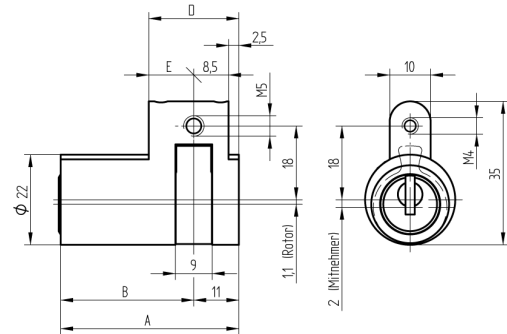

Halbzylinder

01.043.16.10.00.00.00

Steg nach oben verstellbar 8 x 45°

Die Produkte können von den dargestellten Bildern abweichen

Mitnehmer
Standard

Farbe
matt vernickelt

Merkmale

- Zylinderprofil: RZ 22mm
- Stegdimension: nach oben
- Mitnehmer: Standard
- Funktion: standard
- Mass B (mm): 42.5
- Active Safety: ohne
- Bohrschutz: ohne
- Farbe: matt vernickelt