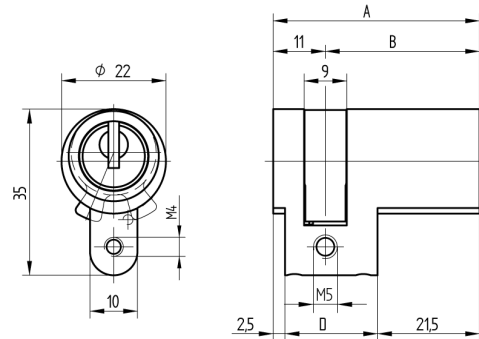

Halbzylinder

01.043.28.05.00.01.00

1x330°,Wegbegrenzung Mitnehmer verstellbar 8 x 45°

Die Produkte können von den dargestellten Bildern abweichen

Farbe
matt vernickelt

Merkmale

- Zylinderprofil: RZ 22mm
- Stegdimension: standard
- Mitnehmer: 1x330°,Wegbegrenzung
- Funktion: standard
- Mass B (mm): 37.5
- Active Safety: ohne
- Bohrschutz: ohne
- Farbe: matt vernickelt