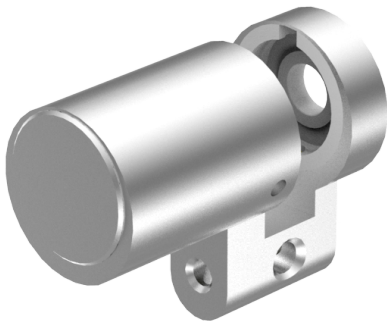

## Halbzylinder

01.043.31.00.00.00

blind, ohne Mitnehmer

Die Produkte können von den dargestellten Bildern abweichen

Farbe  
matt vernickelt

### Lieferumfang

- 1 Stk. Halbzylinder blind
- 1 Stk. Stulpschraube

### Merkmale

- Zylinderprofil: RZ 22mm
- Stegdimension: standard
- Mitnehmer: ohne
- Funktion: B-Seite blind
- Mass B (mm): 32.5
- Active Safety: ohne
- Bohrschutz: ohne
- Farbe: matt vernickelt