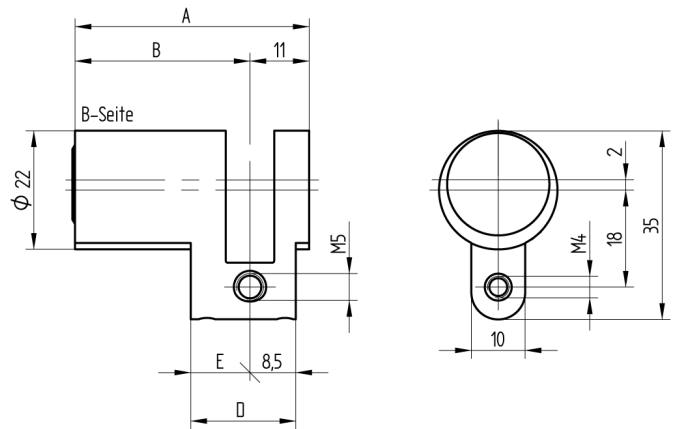

## Halbzylinder

01.043.31.00.00.00

blind, ohne Mitnehmer

Die Produkte können von den dargestellten Bildern abweichen

Farbe  
matt vernickelt

### Lieferumfang

- 1 Stk. Halbzylinder blind
- 1 Stk. Stulpschraube

### Merkmale

- Zylinderprofil: RZ 22mm
- Stegdimension: standard
- Mitnehmer: ohne
- Funktion: B-Seite blind
- Mass B (mm): 32.5
- Active Safety: ohne
- Bohrschutz: ohne
- Farbe: matt vernickelt