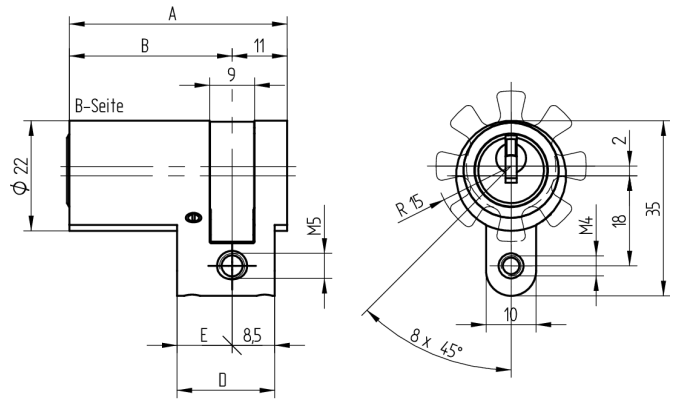

Halbzylinder

01.043.AA.00.00.00.00

AS verstellbar 8 x 45°, mit Active Safety (AS)

Die Produkte können von den dargestellten Bildern abweichen

Mitnehmer
Standard

Active Safety
mit

Farbe
matt vernickelt

Verwendung

für 22mm Einsteckschlösser, aufgesetzte Schlösser,
Sonderverschlüsse sowie vorgerichtete Schlüsselschalter

Lieferumfang

- 1 Halbzylinder
- 1 Stulpschraube T09.623.002.62

Mögliche Eigenschaften

Baugleiche Ausführungen

- 01.043.04.WW.00.YY.ZZ - Multilock
- 01.043.19.WW.00.YY.ZZ - schmaler Mitnehmer
- 01.043.31.WW.00.YY.ZZ - blind
- 01.043.43.WW.00.YY.ZZ - Freilauf

Merkmale

- Zylinderprofil: RZ 22mm
- Stegdimension: standard
- Mitnehmer: Standard
- Funktion: standard
- Mass B (mm): 32.5
- Active Safety: mit
- Bohrschutz: ohne
- Farbe: matt vernickelt