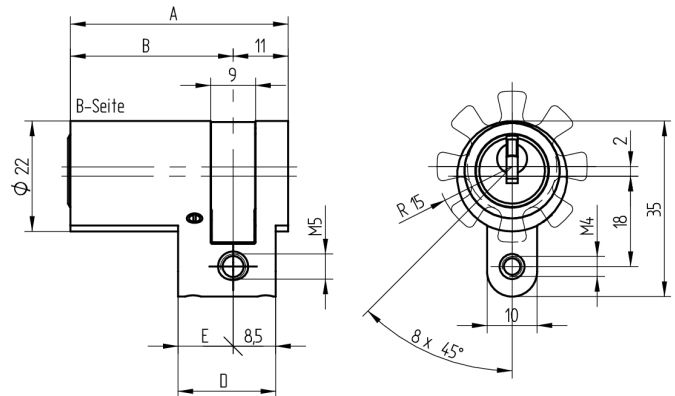

Halbzylinder

01.043.00.85.00.00.44

Die Produkte können von den dargestellten Bildern abweichen

Mitnehmer
Standard

Farbe
schwarz

Verwendung

für 22mm Einsteckschlösser, aufgesetzte Schlösser, Sonderverschlüsse sowie vorgerichtete Schlüsselschalter

Lieferumfang

- 1 Halbzylinder
- 1 Stulpschraube T09.623.002.62

Mögliche Eigenschaften

Baugleiche Ausführungen

- 01.043.04.WW.00.YY.ZZ - Multilock
- 01.043.19.WW.00.YY.ZZ - schmaler Mitnehmer
- 01.043.31.WW.00.YY.ZZ - blind
- 01.043.43.WW.00.YY.ZZ - Freilauf

Merkmale

- Zylinderprofil: RZ 22mm
- Stegdimension: standard
- Mitnehmer: Standard
- Funktion: standard
- Mass B (mm): 117.5
- Active Safety: ohne
- Bohrschutz: ohne
- Farbe: schwarz