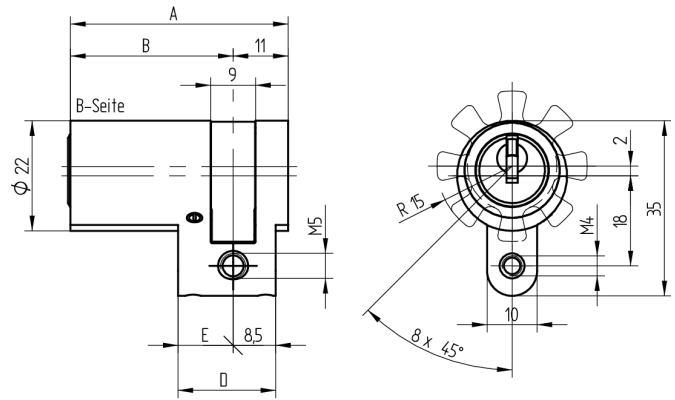

Halbzylinder

01.043.AA.00.00.00.66

AS verstellbar 8 x 45°, mit Active Safety (AS)

Die Produkte können von den dargestellten Bildern abweichen

Mitnehmer
Standard

Active Safety
mit

Farbe
schwarz

Verwendung

für 22mm Einsteckschlösser, aufgesetzte Schlösser,
Sonderverschlüsse sowie vorgerichtete Schlüsselschalter

Lieferumfang

- 1 Halbzylinder
- 1 Stulpschraube T09.623.002.62

Mögliche Eigenschaften

Baugleiche Ausführungen

- 01.043.04.WW.00.YY.ZZ - Multilock
- 01.043.19.WW.00.YY.ZZ - schmaler Mitnehmer
- 01.043.31.WW.00.YY.ZZ - blind
- 01.043.43.WW.00.YY.ZZ - Freilauf

Merkmale

- Zylinderprofil: RZ 22mm
- Stegdimeension: standard
- Mitnehmer: Standard
- Funktion: standard
- Mass B (mm): 32.5
- Active Safety: mit
- Bohrschutz: ohne
- Farbe: schwarz