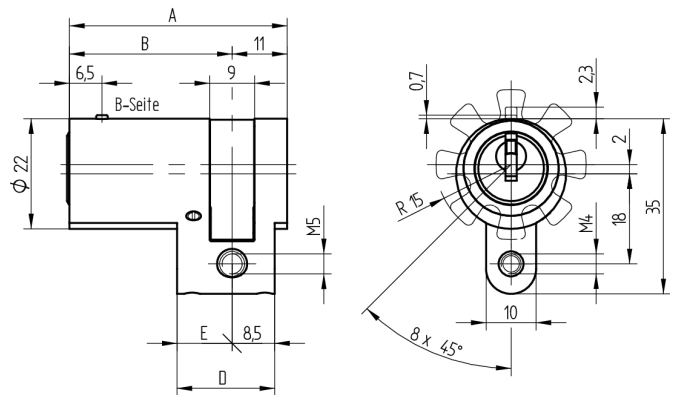

## Halbzylinder

01.043.01.00.00.00

Kontaktstift verstellbar 8 x 45°

Die Produkte können von den dargestellten Bildern abweichen

Mitnehmer  
Standard

Farbe  
matt vernickelt

### Verwendung

für Lifttüren

### Lieferumfang

- 1 Halbzylinder
- 1 Stulpschraube T09.623.002.62

### Merkmale

- Zylinderprofil: RZ 22mm
- Stegdimension: standard
- Mitnehmer: Standard
- Funktion: Kontaktstift
- Mass B (mm): 32.5
- Active Safety: ohne
- Bohrschutz: ohne
- Farbe: matt vernickelt