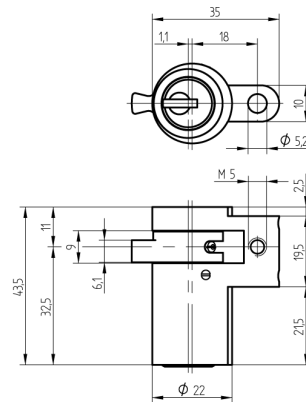

Halbzylinder

01.043.06.00.00.00

Zylinder 1x360°, Mitnehmer 270°

Die Produkte können von den dargestellten Bildern abweichen

Farbe
matt vernickelt

Merkmale

- Zylinderprofil: RZ 22mm
- Stegdimension: standard
- Mitnehmer: Zylinder 1x360°, Mitnehmer 270°
- Funktion: standard
- Mass B (mm): 32.5
- Active Safety: ohne
- Bohrschutz: ohne
- Farbe: matt vernickelt