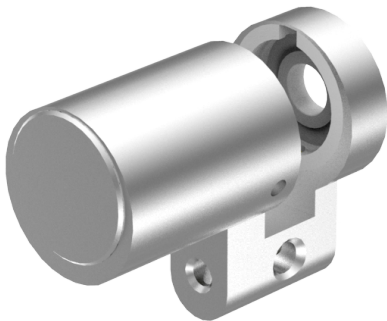

Halbzylinder

01.043.31.25.00.00.00

blind, ohne Mitnehmer

Die Produkte können von den dargestellten Bildern abweichen

Farbe
matt vernickelt

Lieferumfang

- 1 Stk. Halbzylinder blind
- 1 Stk. Stulpschraube

Merkmale

- Zylinderprofil: RZ 22mm
- Stegdimension: standard
- Mitnehmer: ohne
- Funktion: B-Seite blind
- Mass B (mm): 57.5
- Active Safety: ohne
- Bohrschutz: ohne
- Farbe: matt vernickelt