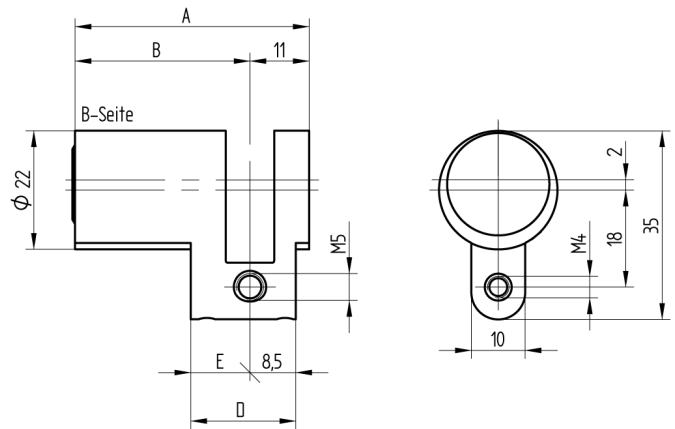

Halbzylinder

01.043.31.25.00.00.00

blind, ohne Mitnehmer

Die Produkte können von den dargestellten Bildern abweichen

Farbe
matt vernickelt

Lieferumfang

- 1 Stk. Halbzylinder blind
- 1 Stk. Stulpschraube

Merkmale

- Zylinderprofil: RZ 22mm
- Stegdimension: standard
- Mitnehmer: ohne
- Funktion: B-Seite blind
- Mass B (mm): 57.5
- Active Safety: ohne
- Bohrschutz: ohne
- Farbe: matt vernickelt