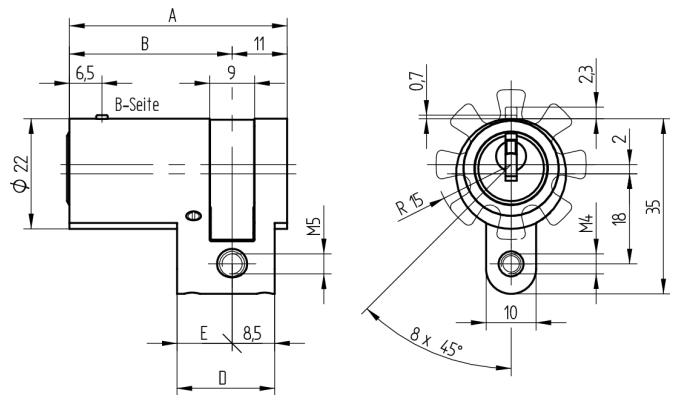

Halbzylinder

01.043.01.05.00.00.00

Kontaktstift verstellbar 8 x 45°

Die Produkte können von den dargestellten Bildern abweichen

Mitnehmer
Standard

Farbe
matt vernickelt

Verwendung

für Lifttüren

Lieferumfang

- 1 Halbzylinder
- 1 Stulpschraube T09.623.002.62

Mögliche Eigenschaften

Merkmale

- Zylinderprofil: RZ 22mm
- Stegdimension: standard
- Mitnehmer: Standard
- Funktion: Kontaktstift
- Mass B (mm): 37.5
- Active Safety: ohne
- Bohrschutz: ohne
- Farbe: matt vernickelt