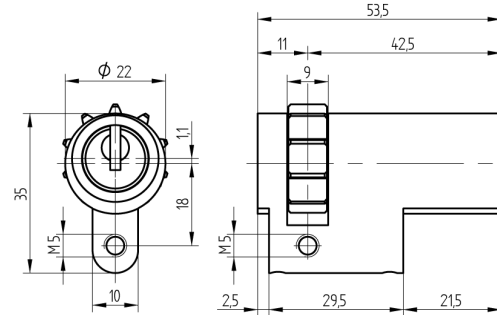

## Halbzylinder

01.043.37.00.00.00

spez. Mitnehmer zu KABA Schlüsseldepot 1591

Die Produkte können von den dargestellten Bildern abweichen

Farbe  
matt vernickelt

### Merkmale

- Zylinderprofil: RZ 22mm
- Stegdimension: standard
- Mitnehmer: KABA Schlüsseldepot 1591
- Funktion: standard
- Mass B (mm): 42.5
- Active Safety: ohne
- Bohrschutz: ohne
- Farbe: matt vernickelt