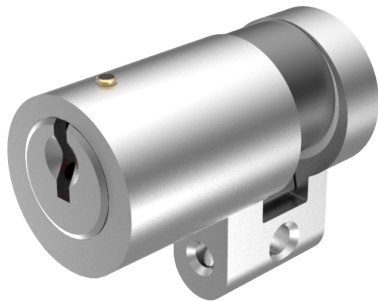

Halbzylinder

01.043.01.20.00.00.00

Kontaktstift verstellbar 8 x 45°

Die Produkte können von den dargestellten Bildern abweichen

Mitnehmer
Standard

Farbe
matt vernickelt

Verwendung

für Lifttüren

Lieferumfang

- 1 Halbzylinder
- 1 Stulpschraube T09.623.002.62

Mögliche Eigenschaften

Merkmale

- Zylinderprofil: RZ 22mm
- Stegdimension: standard
- Mitnehmer: Standard
- Funktion: Kontaktstift
- Mass B (mm): 52.5
- Active Safety: ohne
- Bohrschutz: ohne
- Farbe: matt vernickelt