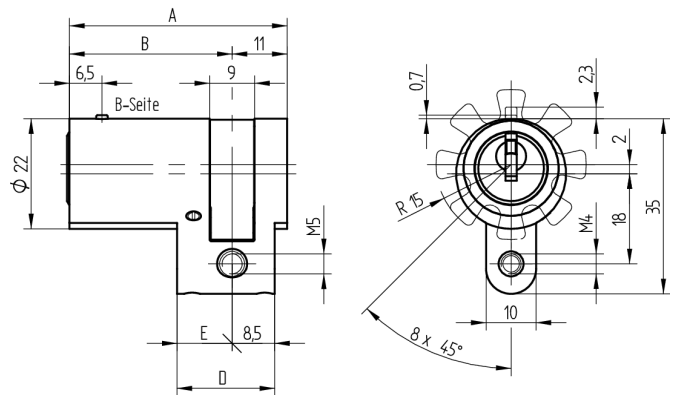

Halbzylinder

01.043.01.20.00.00.00

Kontaktstift verstellbar 8 x 45°

Die Produkte können von den dargestellten Bildern abweichen

Mitnehmer
Standard

Farbe
matt vernickelt

Verwendung

für Lifttüren

Lieferumfang

- 1 Halbzylinder
- 1 Stulpschraube T09.623.002.62

Mögliche Eigenschaften

Merkmale

- Zylinderprofil: RZ 22mm
- Stegdimension: standard
- Mitnehmer: Standard
- Funktion: Kontaktstift
- Mass B (mm): 52.5
- Active Safety: ohne
- Bohrschutz: ohne
- Farbe: matt vernickelt