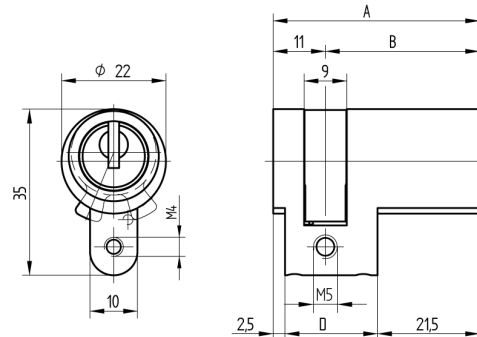

## Halbzylinder

01.043.28.15.00.01.00

1x330°, Wegbegrenzung Mitnehmer verstellbar 8 x 45°

Die Produkte können von den dargestellten Bildern abweichen

Farbe  
matt vernickelt

### Merkmale

- Zylinderprofil: RZ 22mm
- Stegdimension: standard
- Mitnehmer: 1x330°, Wegbegrenzung
- Funktion: standard
- Mass B (mm): 47.5
- Active Safety: ohne
- Bohrschutz: ohne
- Farbe: matt vernickelt