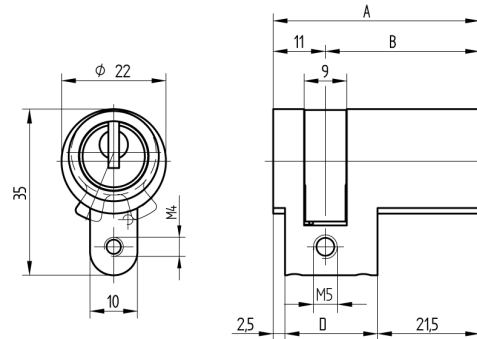

Halbzylinder

01.043.28.10.00.01.00

1x330°,Wegbegrenzung Mitnehmer verstellbar 8 x 45°

Die Produkte können von den dargestellten Bildern abweichen

Farbe
matt vernickelt

Merkmale

- Zylinderprofil: RZ 22mm
- Stegdimension: standard
- Mitnehmer: 1x330°,Wegbegrenzung
- Funktion: standard
- Mass B (mm): 42.5
- Active Safety: ohne
- Bohrschutz: ohne
- Farbe: matt vernickelt