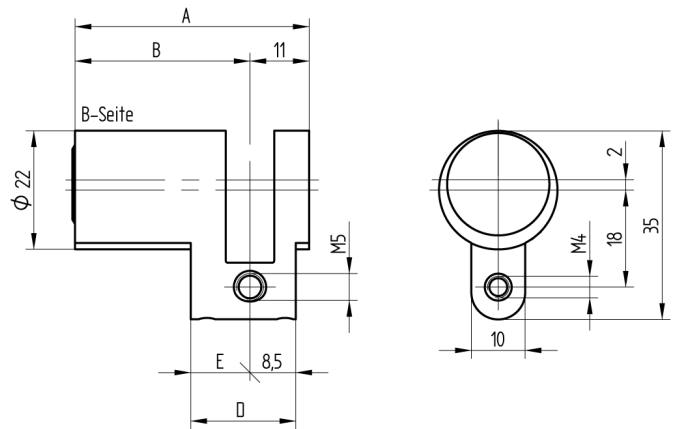

Halbzylinder

01.043.31.20.00.00.00

blind, ohne Mitnehmer

Die Produkte können von den dargestellten Bildern abweichen

Farbe
matt vernickelt

Lieferumfang

- 1 Stk. Halbzylinder blind
- 1 Stk. Stulpschraube

Merkmale

- Zylinderprofil: RZ 22mm
- Stegdimension: standard
- Mitnehmer: ohne
- Funktion: B-Seite blind
- Mass B (mm): 52.5
- Active Safety: ohne
- Bohrschutz: ohne
- Farbe: matt vernickelt