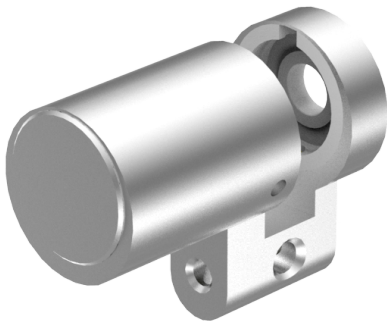

Halbzylinder

01.043.31.20.00.00.00

blind, ohne Mitnehmer

Die Produkte können von den dargestellten Bildern abweichen

Farbe
matt vernickelt

Lieferumfang

- 1 Stk. Halbzylinder blind
- 1 Stk. Stulpschraube

Merkmale

- Zylinderprofil: RZ 22mm
- Stegdimension: standard
- Mitnehmer: ohne
- Funktion: B-Seite blind
- Mass B (mm): 52.5
- Active Safety: ohne
- Bohrschutz: ohne
- Farbe: matt vernickelt